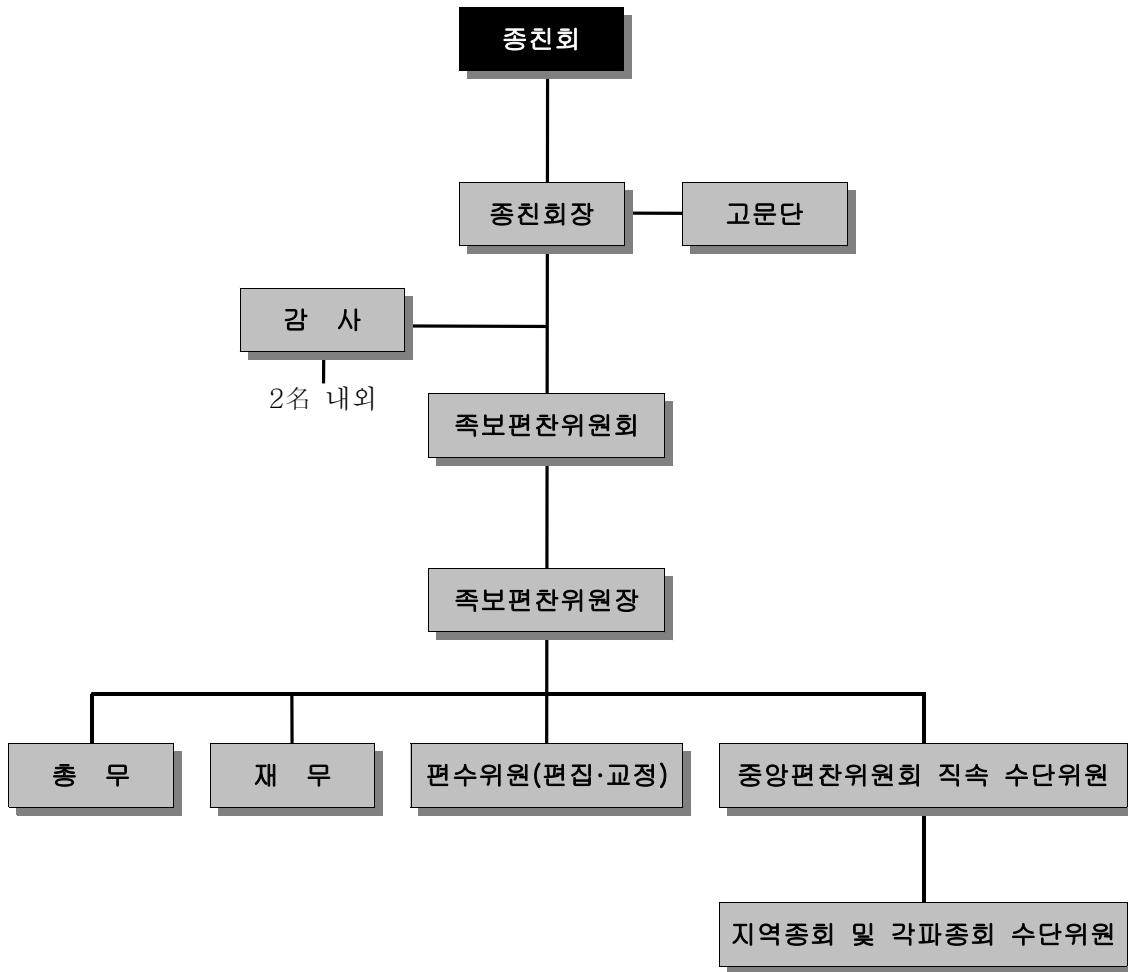

족보편찬위원회 조직구성도

※ 총무, 재무, 편수위원, 수단위원은 족보편찬규모에 따라
탄력적으로 인원을 선발하여 운용한다.